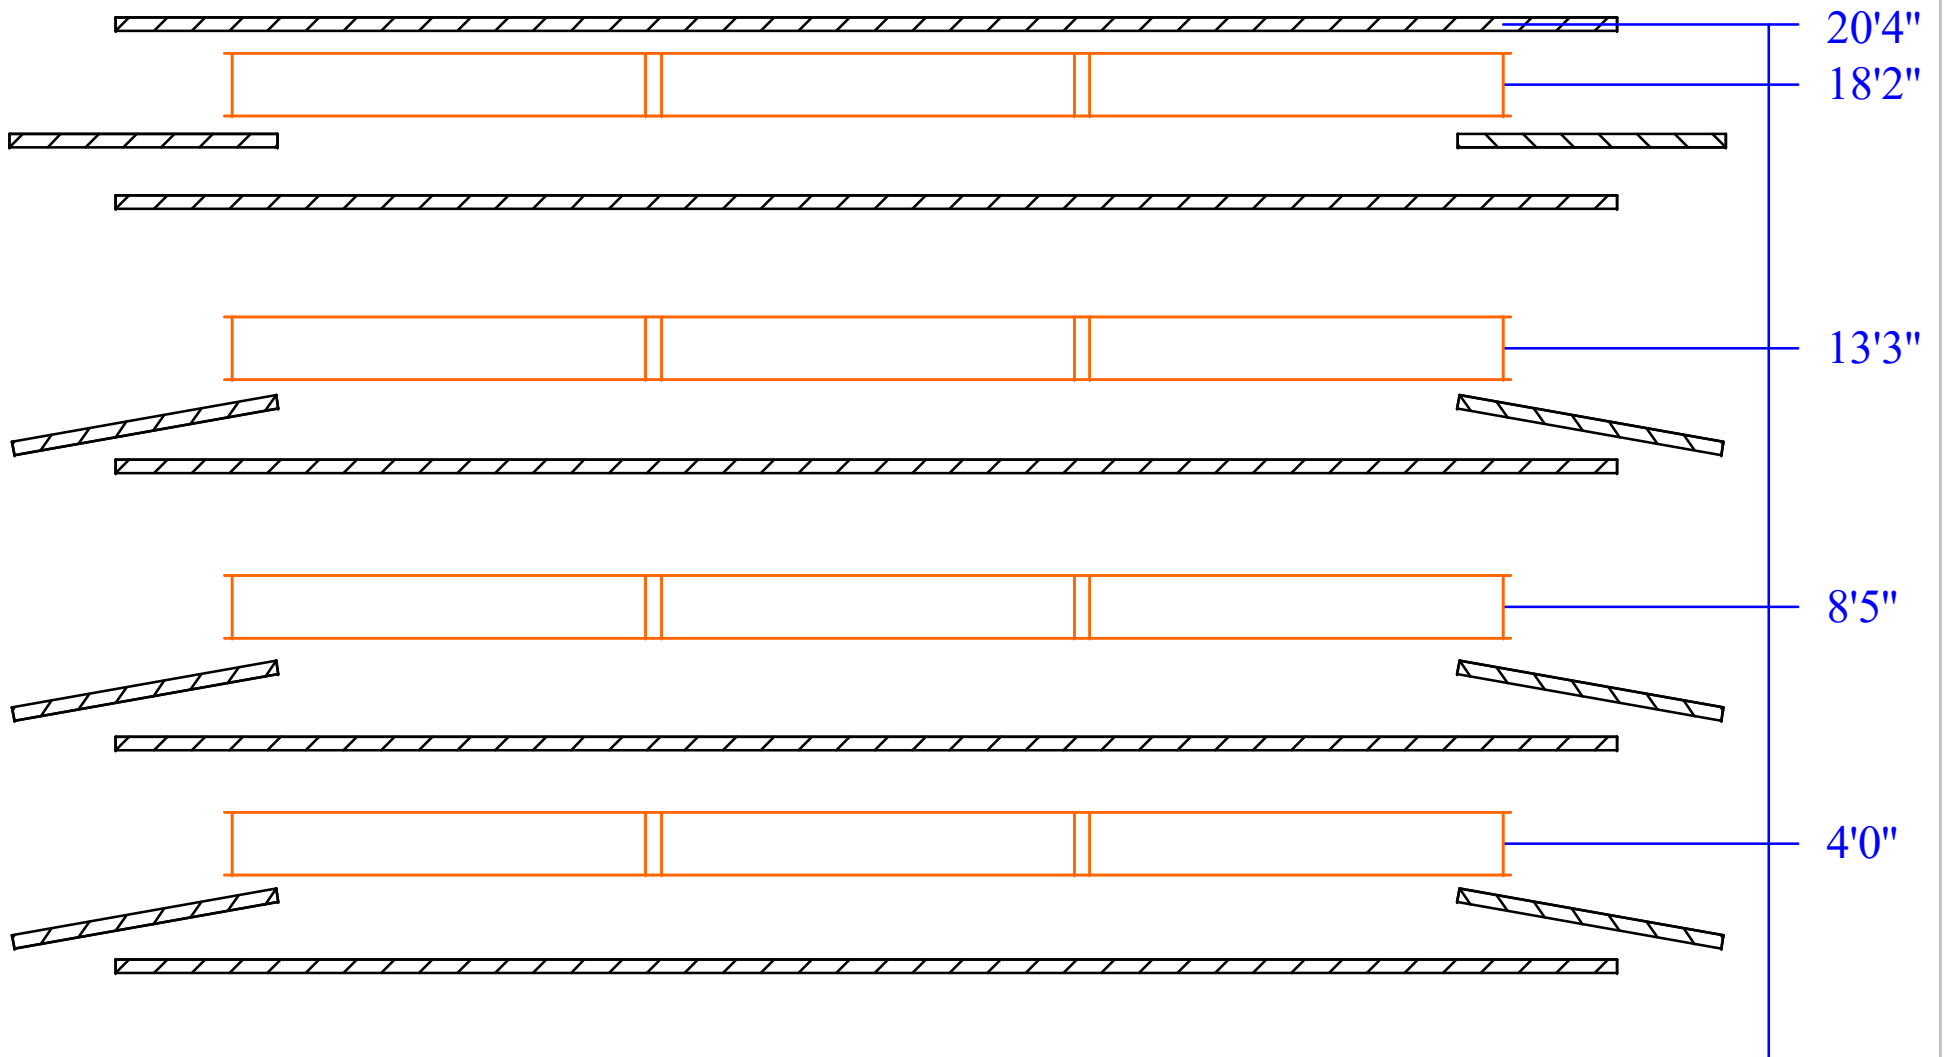

4 TRUSS 16"x16"x24'

BACKDROP