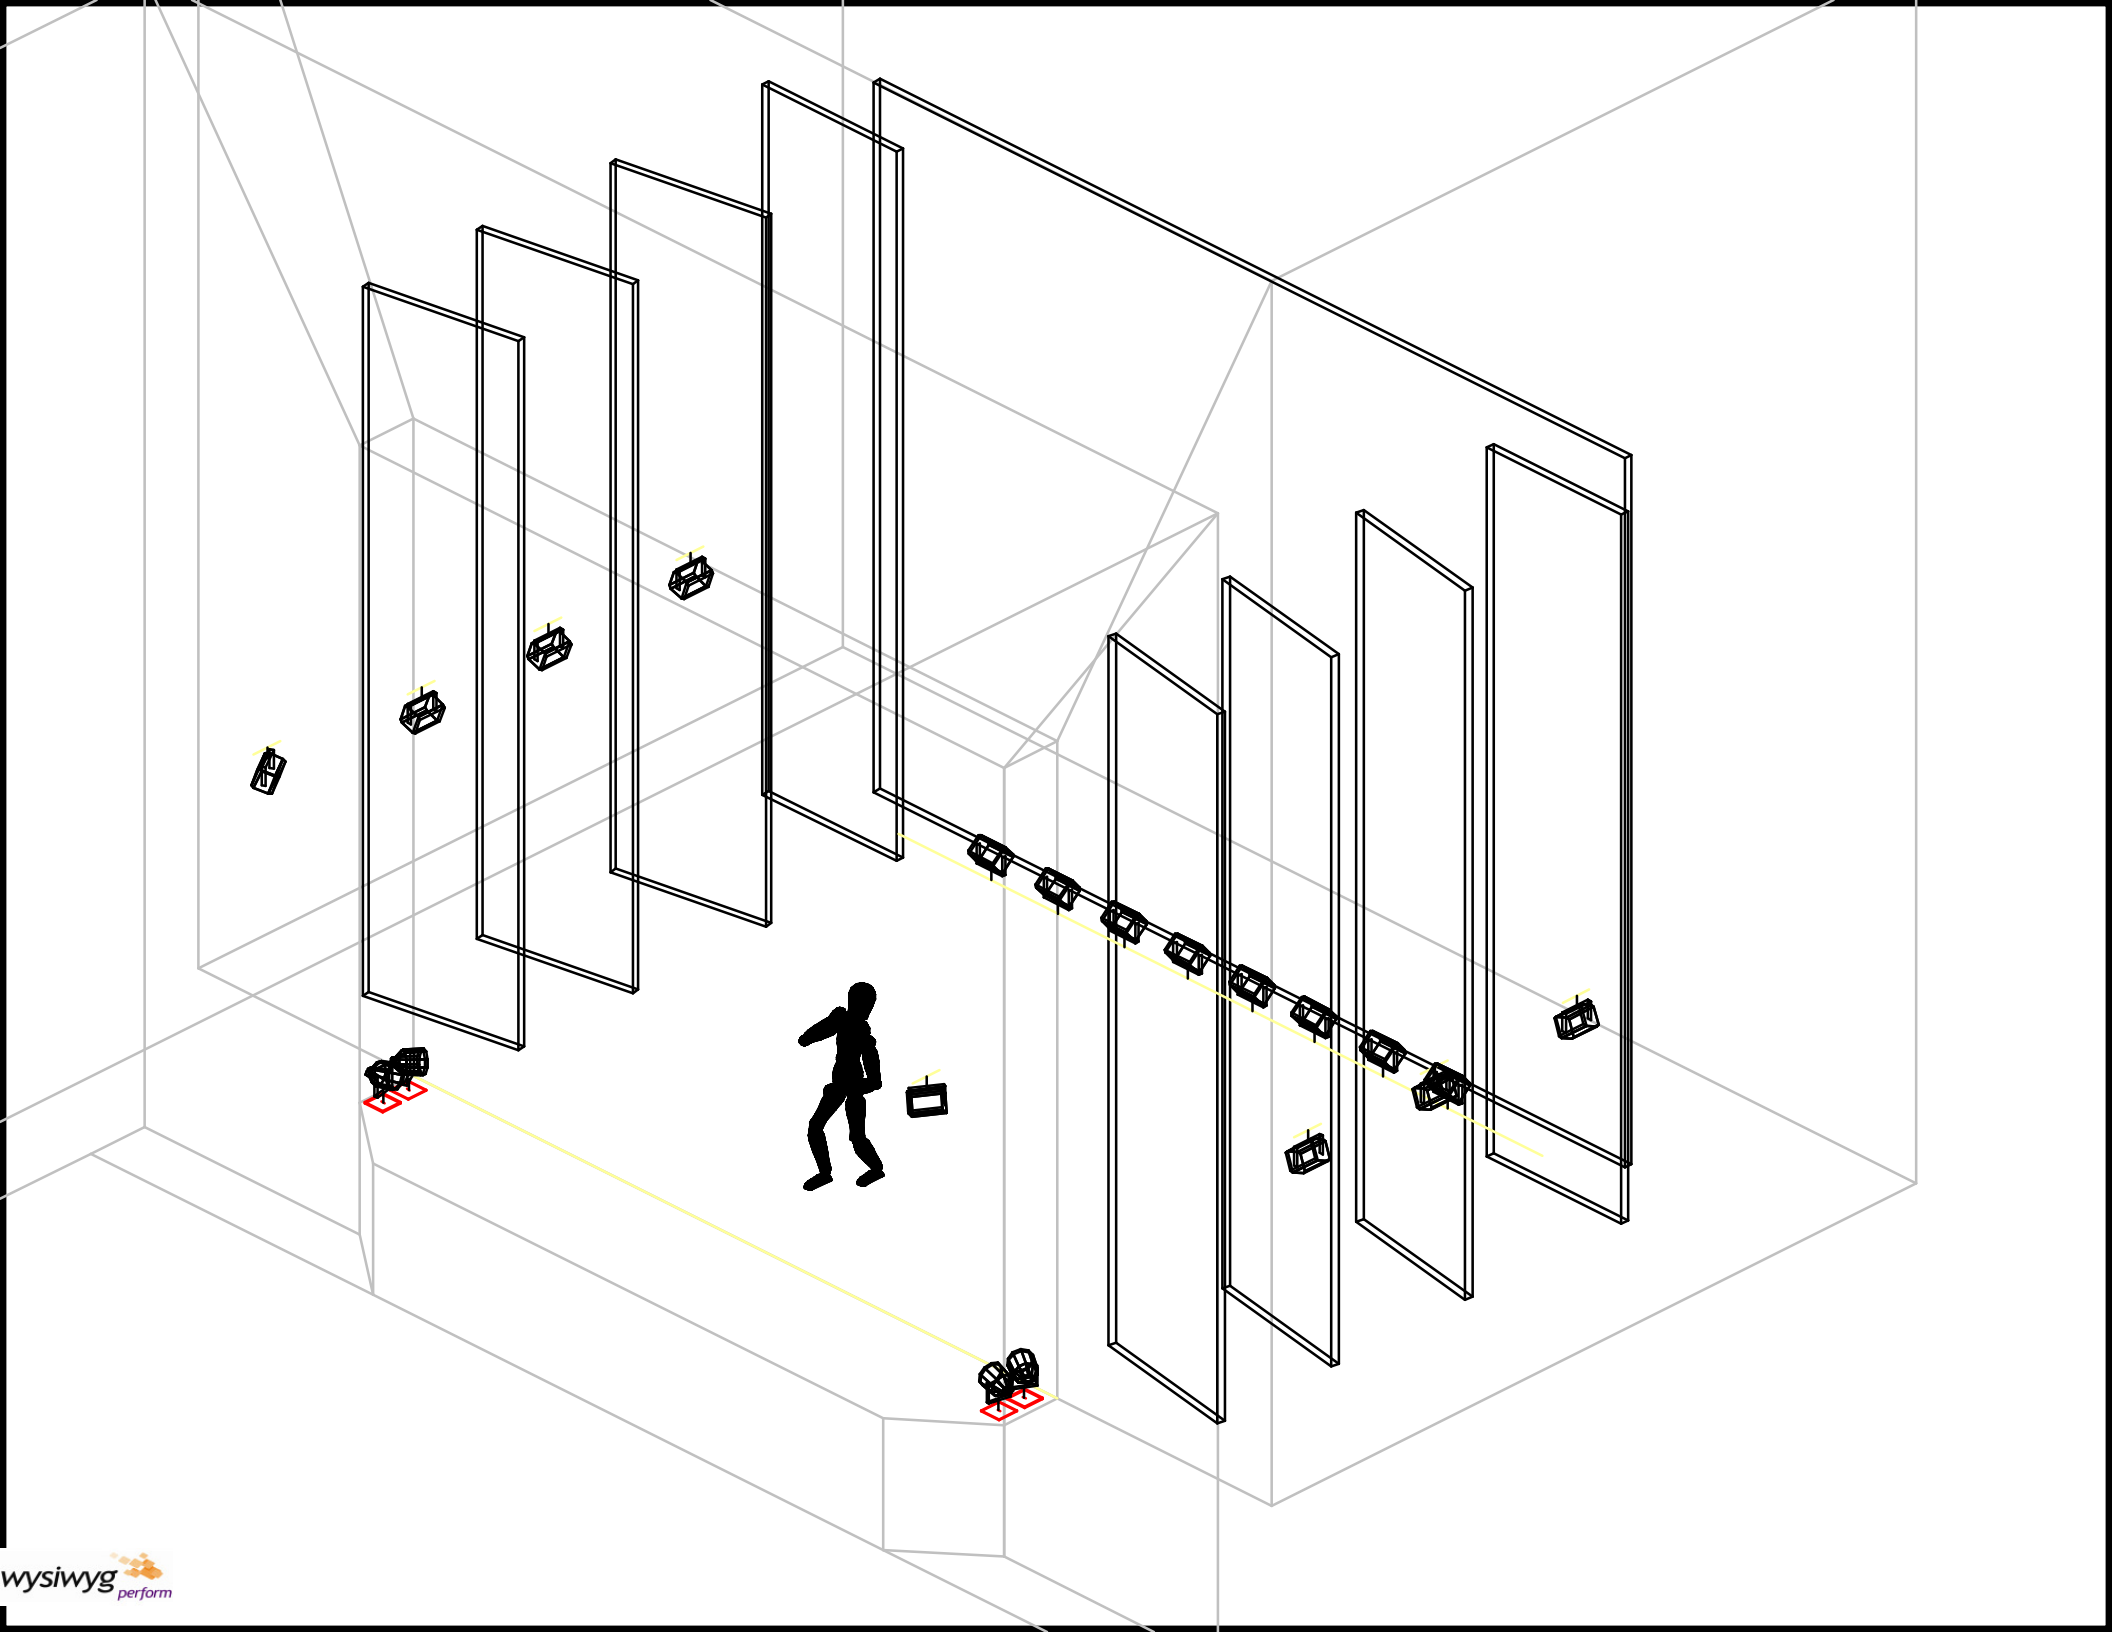

ETC Lustr 11 (Selador)

DMX Footprint

- DMX 1 RED
- DMX 2 RED - ORAMGE
- DMX 3 AMBER
- DMX 4 GREEN
- DMX 5 GREEN
- DMX 6 BLUE
- DMX 7 INDIGO
- DMX 8 DIMMER

52

51

54

53

2.114

2.170

FLOOR VIEW

4 TRUSS 16"x16"x24'

BACKDROP

MOVING LIGHT JB LIGHTING (UNIVERSE 1)

SPOT
VARYSCAN P6
1 - 23 - 45 - 67 - 89 - 111

WASH LED ZOOM
VLED A7 STANDARD 16 BIT
133 - 152 - 171 - 190 - 209 - 228

CONVENTIONAL LIGHTING (UNIVERSE 2)**PAR CANS**

RED (L027) : 19 - 23 - 46 - 69 - 70
AMBER (L134) : 20 - 24 - 45 - 71
BLUE (L195) : 21 - 44 - 48 - 67 - 72
NC (L281) : 22 - 43 - 47 - 68

GOBO (BREAK UP)

TRUSS 4 : 13 - 14 - 16 - 17
TRUSS 3 : 26 - 28 - 30